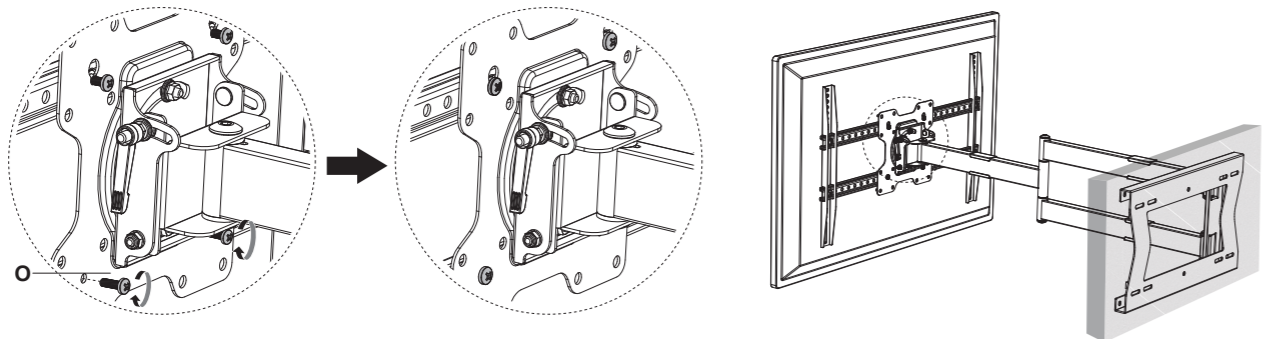

8

9

10

11

12

DQ Hercules Flex 2.0 600 100 cm TV bracket black

DQ-LA2045-600

MOUNTING INSTRUCTIONS