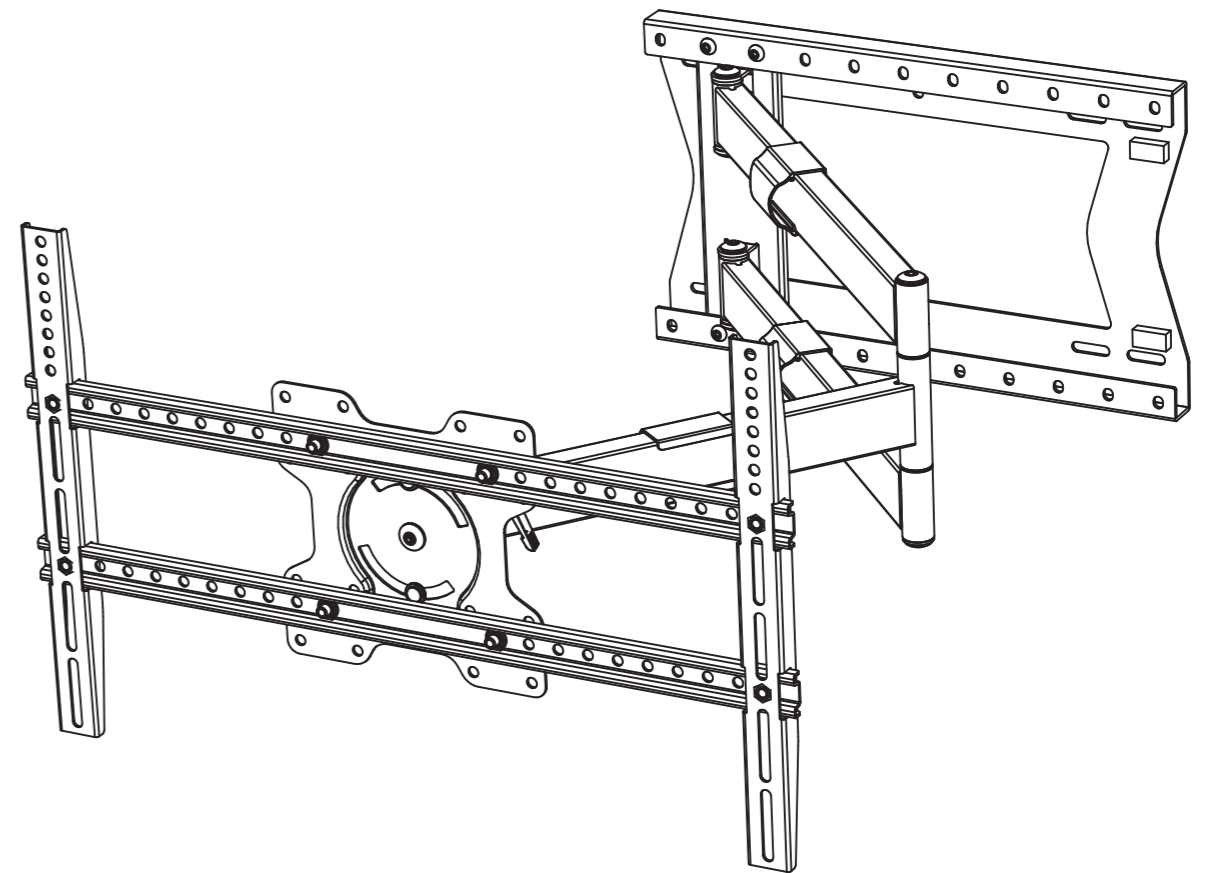

8

9

10

11

12

DQ Hercules Flex 2.0 600 100 cm TV bracket black

DQ-LA2045-600

MOUNTING INSTRUCTIONS