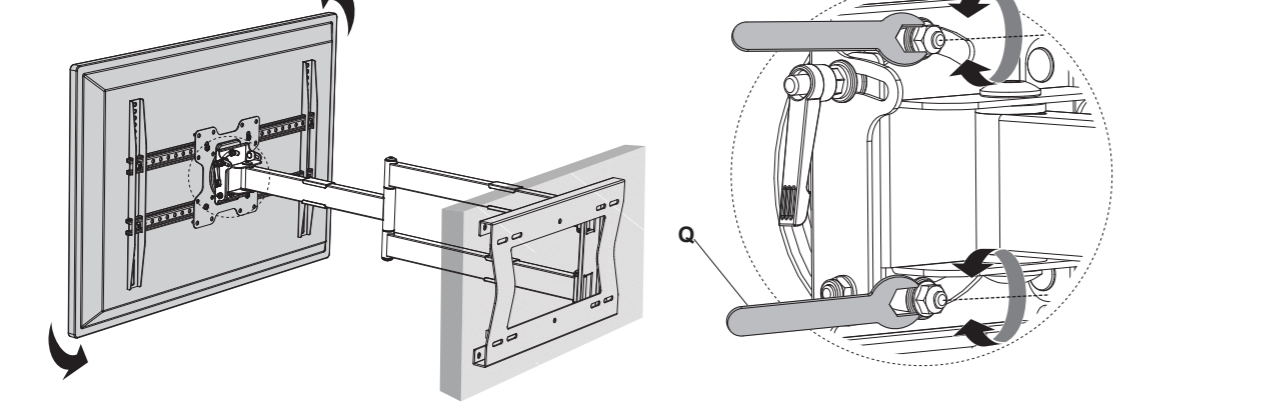

8

9

10

11

12

DQ Hercules Flex 2.0 600 100 cm TV bracket black

DQ-LA2045-600

MOUNTING INSTRUCTIONS