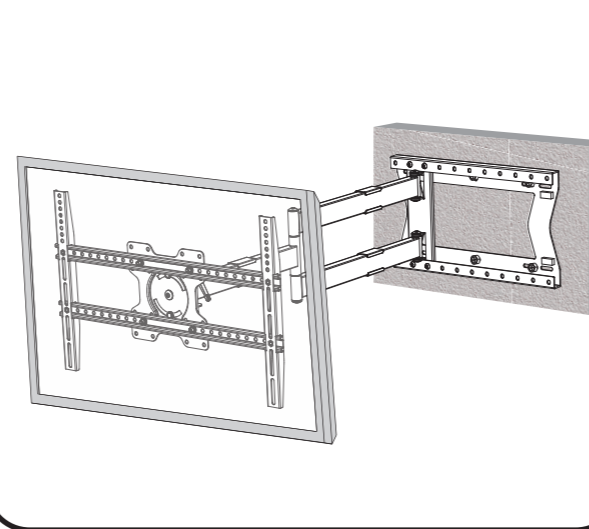

8

9

10

11

12

DQ Hercules Flex 2.0 600 100 cm TV bracket black

DQ-LA2045-600

MOUNTING INSTRUCTIONS