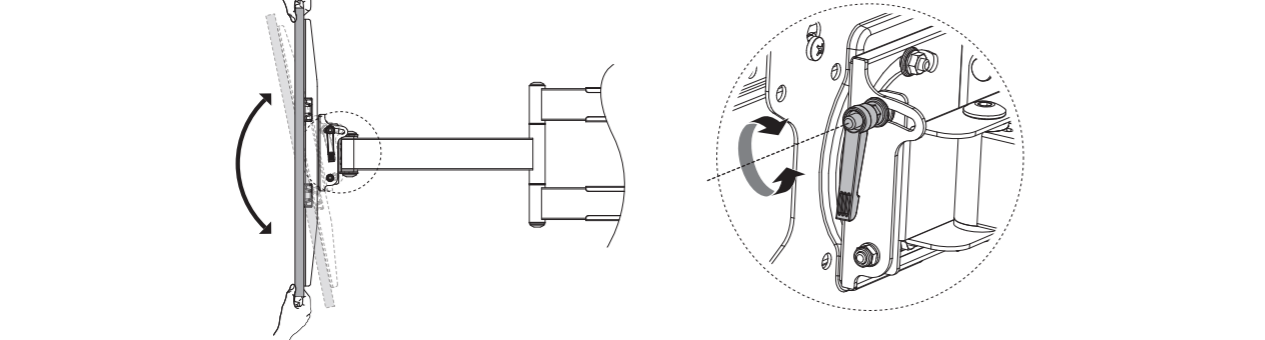

8

9

10

11

12

DQ Hercules Flex 2.0 600 100 cm TV bracket black

DQ-LA2045-600

MOUNTING INSTRUCTIONS