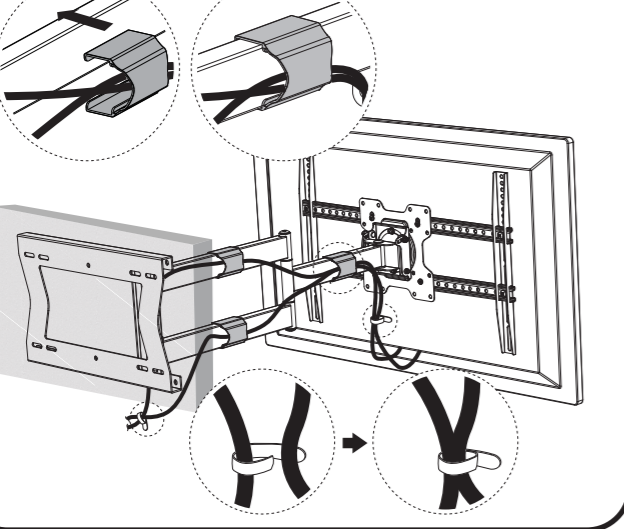

8

9

10

11

12

DQ Hercules Flex 2.0 600 100 cm TV bracket black

DQ-LA2045-600

MOUNTING INSTRUCTIONS